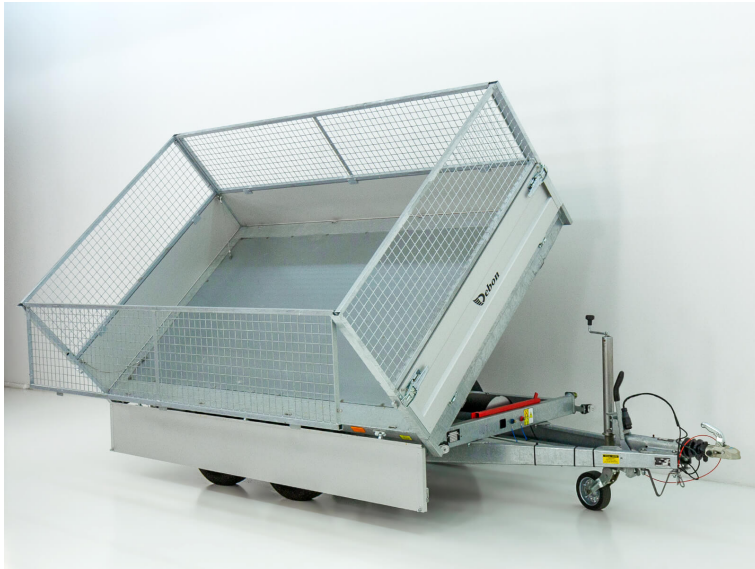

Kipper DDK 180x306x35cm 2,6t mit E-Pumpe - Aktion m. Gitter

4.580,00 EUR

inkl. MwSt.

Artikel-Nr.:	3SKi2035SoCI
Laderaum Länge:	306 cm
Laderaum Breite:	180 cm
Laderaum Höhe:	0 cm
Leergewicht:	800 kg
Nutzlast:	1800 kg
Gesamtgewicht:	2600 kg

Beschreibung

- Irrtümer vorbehalten
- Änderungen vorbehalten
- Vorverkauf vorbehalten
- Stützrad
- Begrenzungsleuchten
- Feuerverzinkung
- Rückfahrautomatik
- Gummifederachse
- Ladefläche kippbar
- Auflaufbremse
- *** ANLIEFERUNG BUNDESWEIT MÖGLICH ***
- (Nr.2035)
- Dreiseitenkipper mit E-Pumpe
- Alubordwände 350mm
- Holzboden mit Stahlblech belegt
- Stirnwanderhöhung
- Rampentunnel Serie
- Zurrbügel im Bodenrahmprofil
- Zubehör ist gegen Aufpreis lieferbar= Alu Rampen mit 2800kg Tragkraft 630 Euro.