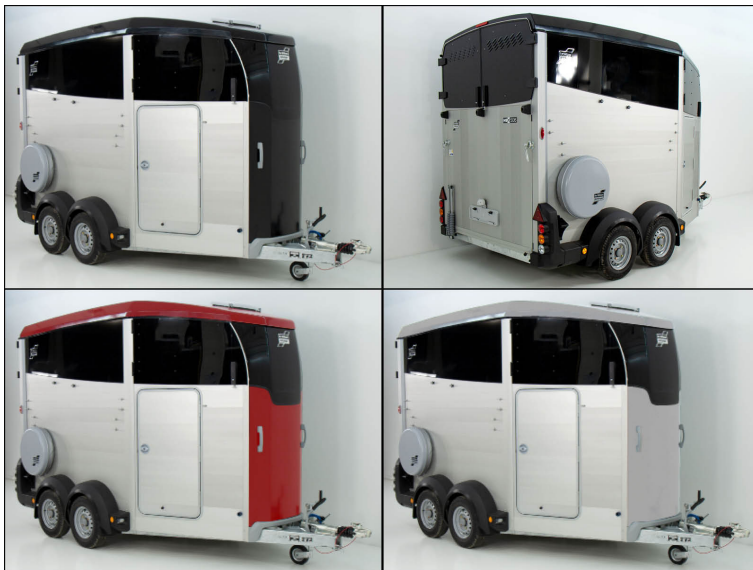

# Ifor Williams Pferdeanhänger HBX 506 | Sattelkammer

~~16.990,00 EUR~~  
inkl. MwSt.

**14.990,00 EUR**  
inkl. MwSt.

(Nettopreis: 12.596,64 EUR)

Artikel-Nr.: K11623042  
 Laderaum Breite: 167 cm  
 Laderaum Länge: 326 cm  
 Laderaum Höhe: 229 cm  
 Leergewicht: 865 kg  
 Nutzlast: 1735 kg  
 Gesamtgewicht: 2600 kg

## Beschreibung

Pferdeanhänger HBX 506 | Sattelkammer | Ifor Williams  
 Pferdeanhänger von Ifor Williams überzeugen durch klare Linien und durchdachten Details. Mit den drei Serien HB, HBE und HBX bietet der englische Hersteller individuell entworfene Anhänger für die unterschiedlichen Ansprüche von Reitsportlern, Züchtern und Pferdeliebhabern. Dank ihres hellen und luftigen Innenraums wirken die Ifor Williams Pferdeanhänger einladend und komfortabel. Das erleichtert nicht nur das Verladen, sondern bietet dem Pferd den nötigen Komfort, um auch einmal länger auf dem stehenden Anhänger zu verweilen. Bei den Anhängern der HBX-Serie lässt sich zusätzlich der obere Teil der Fronttür wie bei einer Box öffnen, sodass das Pferd die Umgebung im Blick hat. Tipp für heiße Tage: Die aufstellbare Dachluke der Ifor Williams HBX-Serie sorgt für eine angenehme Luftzirkulation bei geparktem Anhänger.

**Ifor Williams Pferdeanhänger der HBX-Serie bieten die Möglichkeit, die Heckklappe variabel als Rampe oder Tür zu öffnen. & n...**

## Eigenschaften

RÄ¼ckfahrautomatik:	Ja
Bremse:	Auflaufbremse
Feuerverzinkung:	Ja
StÄ¼tzrad:	Ja
Frontausstieg:	Nein
Pferde:	2
Sattelkammer:	Ja
Bodenplatte:	Aluminium
Achsen-System:	Blattfedern
Modell:	HBX506
Beleuchtung:	Nebelleuchte
Beleuchtung:	Begrenzungsleuchten
Lieferung:	Anlieferung bundesweit möglich
Hinweis:	Irrtümer, Änderungen, Vorverkauf vorbehalten