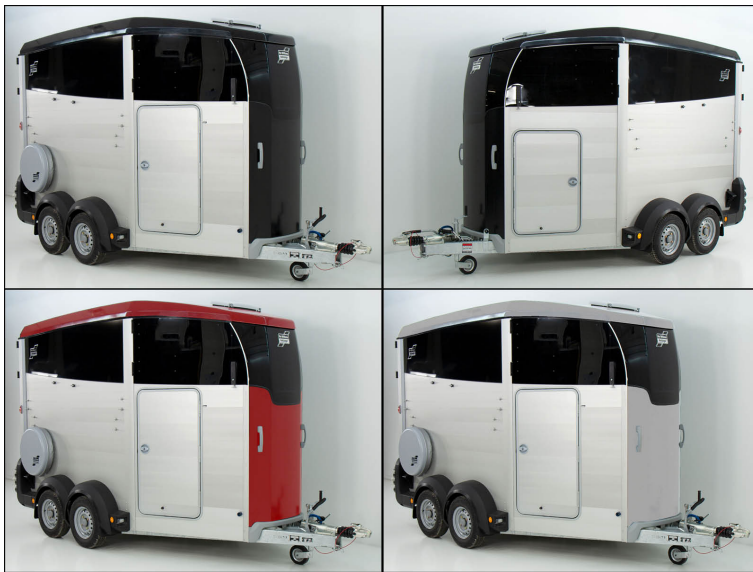

Ifor Williams Pferdeanhänger HBX 511|Sattelkammer|neues Modell

47.100,00 EUR
inkl. MwSt.

15.180,00 EUR
inkl. MwSt.

(Nettopreis: 12.756,30 EUR)

Artikel-Nr.: K11623055
Laderaum Breite: 179 cm
Laderaum Länge: 363 cm
Laderaum Höhe: 229 cm
Leergewicht: 970 kg
Nutzlast: 1730 kg
Gesamtgewicht: 2700 kg

Beschreibung

Pferdeanhänger HBX 511|Frontausstieg|neues Modell|Schwarz|Ifor Williams Pferdeanhänger von Ifor Williams überzeugen durch klare Linien und durchdachten Details. Mit den drei Serien HB, HBE und HBX bietet der englische Hersteller individuell entworfene Anhänger für die unterschiedlichen Ansprüche von Reitsportlern, Züchtern und Pferdeliebhabern. Dank ihres hellen und luftigen Innenraums wirken die Ifor Williams Pferdeanhängereinladend und komfortabel. Das erleichtert nicht nur das Verladen, sondern bietet dem Pferd den nötigen Komfort, um auch einmal länger auf dem stehenden Anhänger zu verweilen. Bei den Anhängern der HBX-Serie lässt sich zusätzlich der obere Teil der Fronttür wie bei einer Box öffnen, sodass das Pferd die Umgebung im Blick hat. Tipp für heiße Tage: Die aufstellbare Dachluke der Ifor Williams HBX-Serie sorgt für eine angenehme Luftzirkulation bei geparktem Anhänger.

Ifor Williams Pferdeanhänger der HBX-Serie bieten die Möglichkeit, die Heckklappe variabel als Ra...

Eigenschaften

RÄ¼ckfahrautomatik:	Ja
Bremse:	Auflaufbremse
Feuerverzinkung:	Ja
StÄ¼tzrad:	Ja
Frontausstieg:	Nein
Pferde:	2
Sattelkammer:	Ja
Bodenplatte:	Aluminium
Achsen-System:	Blattfedern
Modell:	HBX511
elektrischer Anschluss:	13-poliger Stecker
Beleuchtung:	Dritte Bremsleuchte
Beleuchtung:	Nebelleuchte
Beleuchtung:	Begrenzungsleuchten
Lieferung:	Anlieferung bundesweit möglich
Reserverad:	Ja, mit Hülle
Beleuchtung:	LED Innenbeleuchtung
Hinweis:	Irrtümer, Änderungen, Vorverkauf vorbehalten
Bordwandmaterial:	Aluminium eloxiert