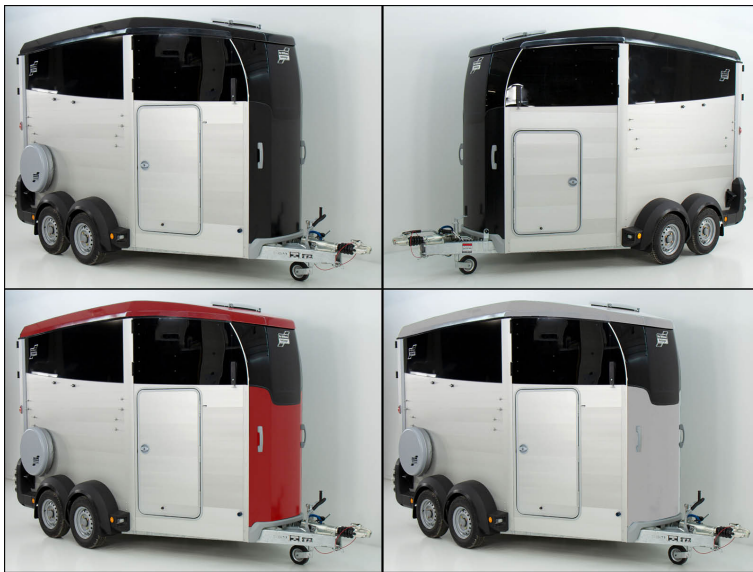

Ifor Williams Pferdeanhänger HBX 511 | Sattelkammer

47.800,00 EUR
inkl. MwSt.

15.890,00 EUR
inkl. MwSt.

(Nettopreis: 13.352,94 EUR)

Artikel-Nr.: K11623055
 Laderaum Breite: 179 cm
 Laderaum Länge: 363 cm
 Laderaum Höhe: 229 cm
 Leergewicht: 970 kg
 Nutzlast: 1730 kg
 Gesamtgewicht: 2700 kg

Beschreibung

Pferdeanhänger HBX 511 | Frontausstieg | Schwarz | Ifor Williams Pferdeanhänger von Ifor Williams überzeugen durch klare Linien und durchdachten Details. Mit den drei Serien HB, HBE und HBX bietet der englische Hersteller individuell entworfene Anhänger für die unterschiedlichen Ansprüche von Reitsportlern, Züchtern und Pferdeliebhabern. Dank ihres hellen und luftigen Innenraums wirken die Ifor Williams Pferdeanhängereinladend und komfortabel. Das erleichtert nicht nur das Verladen, sondern bietet dem Pferd den nötigen Komfort, um auch einmal länger auf dem stehenden Anhänger zu verweilen. Bei den Anhängern der HBX-Serie lässt sich zusätzlich der obere Teil der Fronttür wie bei einer Box öffnen, sodass das Pferd die Umgebung im Blick hat. Tipp für heiße Tage: Die aufstellbare Dachluke der Ifor Williams HBX-Serie sorgt für eine angenehme Luftzirkulation bei geparktem Hänger.

Ifor Williams Pferdeanhänger der HBX-Serie bieten die Möglichkeit, die Heckklappe variabel als Rampe oder Tür...

Eigenschaften

RÄ¼ckfahrautomatik:	Ja
Bremse:	Auflaufbremse
Feuerverzinkung:	Ja
StÄ¼tzrad:	Ja
Frontausstieg:	Nein
Pferde:	2
Sattelkammer:	Ja
Bodenplatte:	Aluminium
Achsen-System:	Blattfedern
Modell:	HBX511
elektrischer Anschluss:	13-poliger Stecker
Beleuchtung:	Dritte Bremsleuchte
Beleuchtung:	Nebelleuchte
Beleuchtung:	Begrenzungsleuchten
Lieferung:	Anlieferung bundesweit möglich
Reserverad:	Ja, mit Hülle
Beleuchtung:	LED Innenbeleuchtung
Hinweis:	Irrtümer, Änderungen, Vorverkauf vorbehalten
Bordwandmaterial:	Aluminium eloxiert