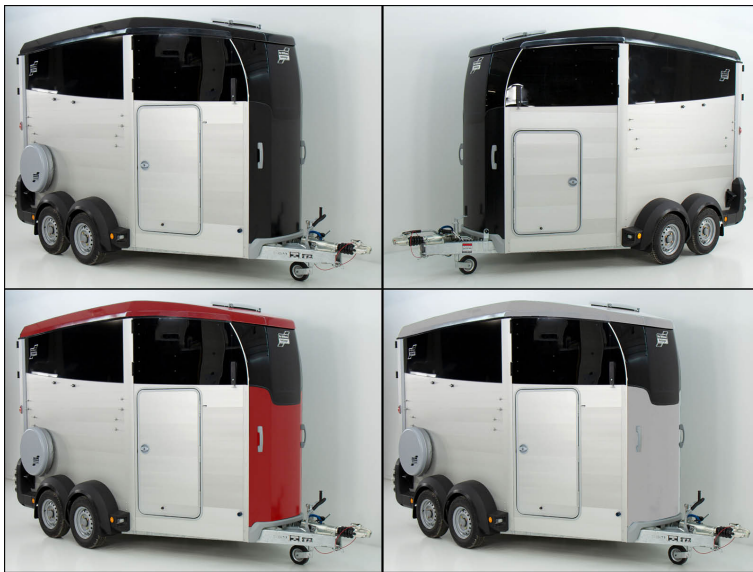

Ifor Williams Pferdeanhänger HBX 511 | Sattelkammer

47.800,00 EUR
inkl. MwSt.

15.890,00 EUR
inkl. MwSt.

(Nettopreis: 13.352,94 EUR)

Artikel-Nr.: K11623055
Laderaum Breite: 179 cm
Laderaum Länge: 363 cm
Laderaum Höhe: 229 cm
Leergewicht: 970 kg
Nutzlast: 1730 kg
Gesamtgewicht: 2700 kg

Beschreibung

Pferdeanhänger HBX 511 | Frontausstieg | Schwarz | Ifor Williams Pferdeanhänger von Ifor Williams überzeugen durch klare Linien und durchdachten Details. Mit den drei Serien HB, HBE und HBX bietet der englische Hersteller individuell entworfene Anhänger für die unterschiedlichen Ansprüche von Reitsportlern, Züchtern und Pferdeliebhabern. Dank ihres hellen und luftigen Innenraums wirken die Ifor Williams Pferdeanhängereinladend und komfortabel. Das erleichtert nicht nur das Verladen, sondern bietet dem Pferd den nötigen Komfort, um auch einmal länger auf dem stehenden Anhänger zu verweilen. Bei den Anhängern der HBX-Serie lässt sich zusätzlich der obere Teil der Fronttür wie bei einer Box öffnen, sodass das Pferd die Umgebung im Blick hat. Tipp für heiße Tage: Die aufstellbare Dachluke der Ifor Williams HBX-Serie sorgt für eine angenehme Luftzirkulation bei geparktem Anhänger.

Ifor Williams Pferdeanhänger der HBX-Serie bieten die Möglichkeit, die Heckklappe variabel als Rampe oder Tür...

Eigenschaften

RÄ¼ckfahrautomatik:	Ja
Bremse:	Auflaufbremse
Feuerverzinkung:	Ja
StÄ¼tzrad:	Ja
Frontausstieg:	Nein
Pferde:	2
Sattelkammer:	Ja
Bodenplatte:	Aluminium
Achsen-System:	Blattfedern
Modell:	HBX511
elektrischer Anschluss:	13-poliger Stecker
Beleuchtung:	Dritte Bremsleuchte
Beleuchtung:	Nebelleuchte
Beleuchtung:	Begrenzungsleuchten
Lieferung:	Anlieferung bundesweit möglich
Reserverad:	Ja, mit Hülle
Beleuchtung:	LED Innenbeleuchtung
Hinweis:	Irrtümer, Änderungen, Vorverkauf vorbehalten
Bordwandmaterial:	Aluminium eloxiert