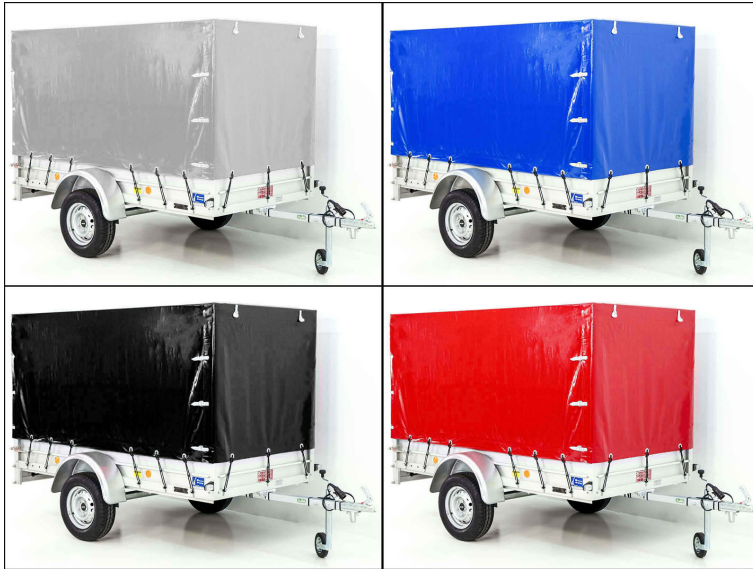

Koch Anhänger mit Plane 125x250cm 750kg|Typ U4|Hochplane 140 cm Profi

~~2.773,00 EUR~~
inkl. MwSt.

2.579,00 EUR
inkl. MwSt.

(Nettopreis: 2.167,23 EUR)

Artikel-Nr.: K2929
Laderaum Breite: 125 cm
Laderaum Länge: 250 cm
Laderaum Höhe: 140 cm
Leergewicht: 180 kg
Nutzlast: 570 kg
Gesamtgewicht: 750 kg

Beschreibung

Koch-Anhänger 125x250cm, 750kg, "Typ U4" mit Hochplane 140cm PKW-Anhänger Typ U4 mit einem Lademaß 125 x 250 x 150cm. Leichter Aluminium-Anhänger mit zulässigem Gesamtgewicht von 750kg und einer Nutzlast von 570kg inklusive 10 Jahren Garantie. Koch-Anhängerwerke fertigt seit über 30 Jahren Qualitätsanhänger made in Germany. In verschiedenen Farben erhältlich: silber, blau, grün, rot, schwarz, anthrazit, beige, grau, hellblau, orange, weiß, gelb

Heckklappenverschlüsse aus

V2A Edelstahl...

Eigenschaften

Feuerverzinkung:	Ja
St $\frac{1}{4}$ tzrad:	Nein
R $\frac{1}{4}$ ckfahrautomatik:	Nein
Bremse:	Ungebremst
Farbe:	schwarz
Achsen-System:	Gummifederachse mit Einzelradfederung, wa
Achsenanzahl:	1
Modell:	U4
elektrischer Anschluss:	13-poliger Stecker
Beleuchtung:	Nebelleuchte
Lieferung:	Anlieferung bundesweit möglich
Hinweis:	Irrtümer, Änderungen, Vorverkauf vorbehalten
Heckst $\frac{1}{4}$ tzen:	Als Zubehör erhältlich
Bordwandmaterial:	Aluminium eloxiert
Bodenplatte:	Aluminium als Sonderausstattung möglich
Bereifung:	1 A Markenreifen gewuchtet
Werksgarantie:	10 Jahre Garantie gem. Garantiebedingungen
Besonderheit:	8mm V2A-Kastenverschraubung
Besonderheit:	3-seitige-Zurr Galerie
Besonderheit:	Nirosta-Verschlüsse an Heckklappe
Flachplane:	Als Zubehör erhältlich
Hochplane:	140cm
Bodenplatte:	Holz 15mm